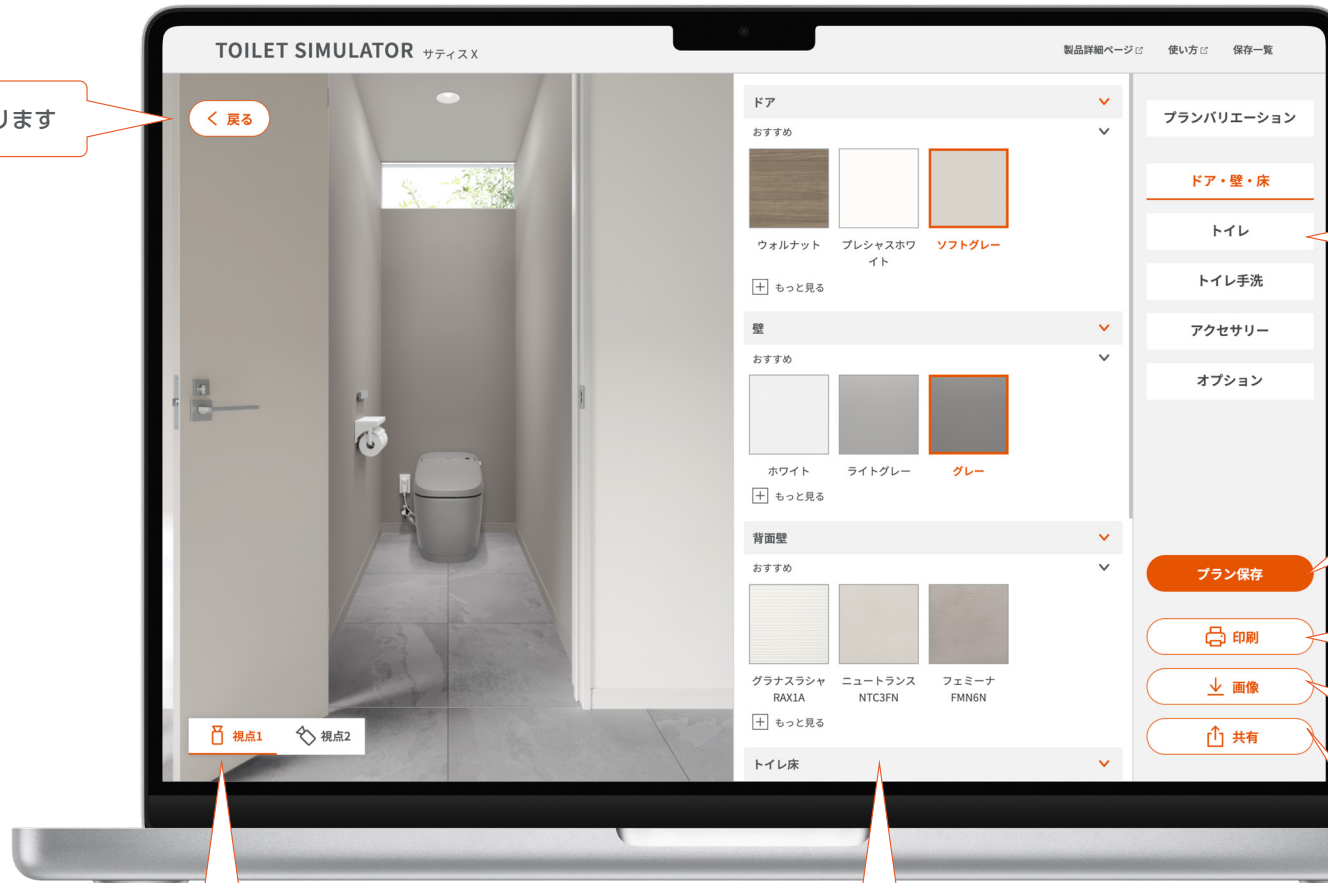

プラン選択画面に戻ります

プラン保存、印刷、共有できます

大カテゴリを変更できます

中カテゴリを変更できます

カラー、製品の変更ができます

※「もっと見る」を押すと他のカラー、製品が表示されます

TOILET SIMULATOR

視点を切り替えることができます

プラン選択画面に戻ります

プラン保存、印刷、共有できます

編集パネルを閉じます

大カテゴリーを変更できます

中カテゴリーを変更できます

カラー、製品の変更ができます

※「もっと見る」を押すと他のカラー、製品が表示されます

TOILET SIMULATOR

プランのダウンロードができます

共有

プランの共有ができます
リンクコピー、QRコード表示、
LINE共有できます

視点を切り替えることができます

視点1

視点2

カラー、製品の変更ができます

※「もっと見る」を押すと他のカラー、製品が表示されます