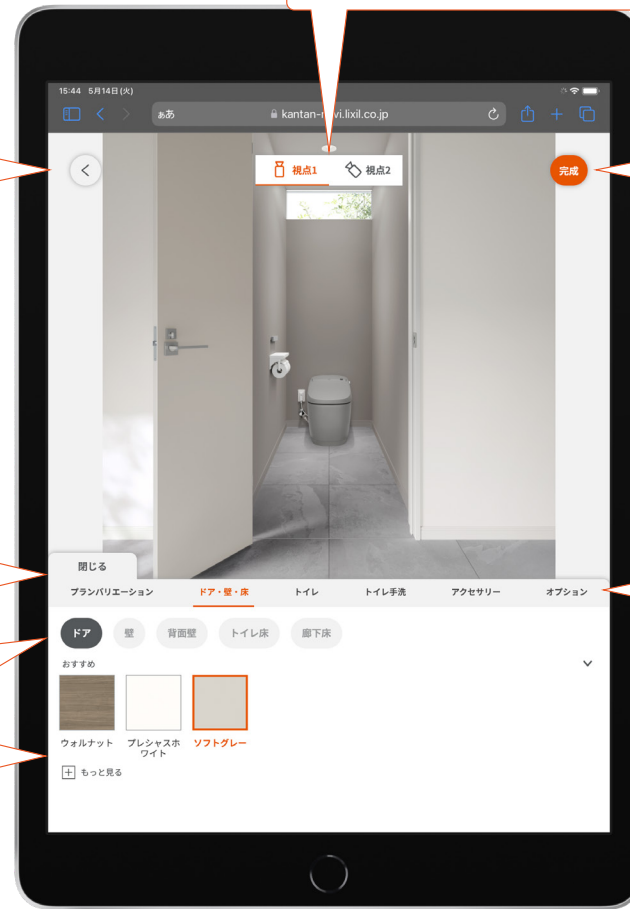

プラン選択画面に戻ります

プラン保存、印刷、共有できます

大カテゴリを変更できます

中カテゴリを変更できます

カラー、製品の変更ができます

※「もっと見る」を押すと他のカラー、製品が表示されます

TOILET SIMULATOR

視点を切り替えることができます

プラン選択画面に戻ります

プラン保存、印刷、共有できます

編集パネルを閉じます

大カテゴリーを変更できます

中カテゴリーを変更できます

カラー、製品の変更ができます

※「もっと見る」を押すと他のカラー、製品が表示されます

TOILET SIMULATOR

プラン選択画面に戻ります

< 戻る

大カテゴリーを変更できます

プラン保存

プランの保存ができます
※10件まで保存ができます
また、1年間保存できます

印刷

プランの印刷ができます

画像

プランのダウンロードができます

共有

プランの共有ができます
リンクコピー、QRコード表示、
LINE共有できます

視点を切り替えることができます

視点1

視点2

カラー、製品の変更ができます

※「もっと見る」を押すと他のカラー、製品が表示されます